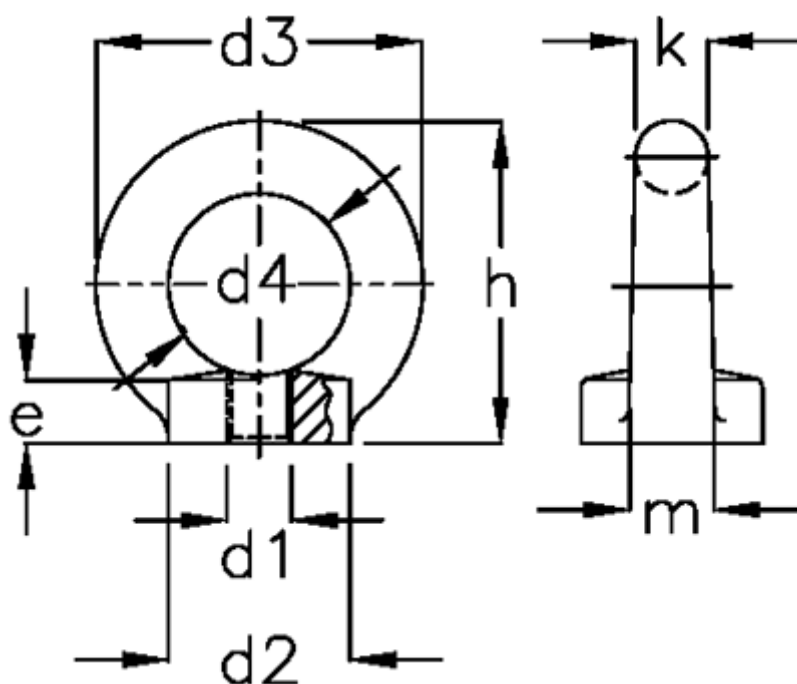

Varenummer: 20582M10A4
Beskrivelse: E+G Øjemøtrik
DIN 582-M10-A4

Mål

$d1 = M10$

$K = 10$

$d2 = 25$

$m = 12$

$d3 = 45$

$d4 = 25$

$e = 10$

$F1 = 2300$

$F2 = 1700$

$H = 45$